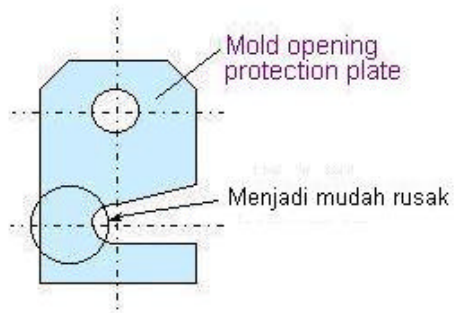

Mold Opening Protection Plate

Dari Tehnik Kamus

Related Keyword: mold, opening, protection, plate

Mold Opening Protection Plate

Papan/plate yang fungsinya untuk melindungi mold pada waktu bongkar-pasang mold, pada waktu memindah mold dsb. Meskipun lupa melepas papan ini dan mesin terlanjur dioperasikan, maka mold tidak akan rusak karena ujung plate sengaja dibuat supaya mudah rusak. Selain itu, supaya tidak lupa melepasnya, papan ini diberi warna yang mencolok.