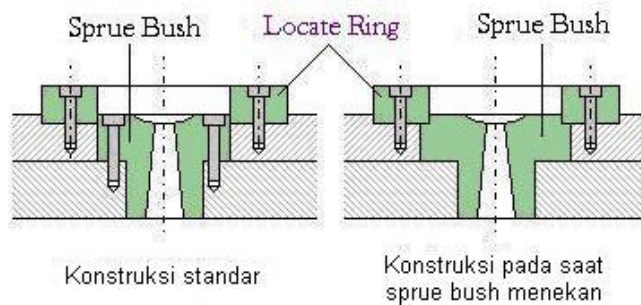

# Locate Ring

Dari Tehnik Kamus

Related Keyword: [locate](#), [ring](#)

## Locate Ring

gambar locate ring

Bentuk ring yang dipasang untuk menyatukan/menyetel cylinder nozzle dan lubang [sprue bush](#) maupun fix plate dan centre sprue bush. Ada juga mesin injeksi yang pada waktu dilakukan setting mold tidak memerlukan locate ring karena centering-nya bertemu dengan pas, tetapi mesin injeksi pada umumnya menggunakan locate ring.

posisi locate ring dalam konstruksi mold