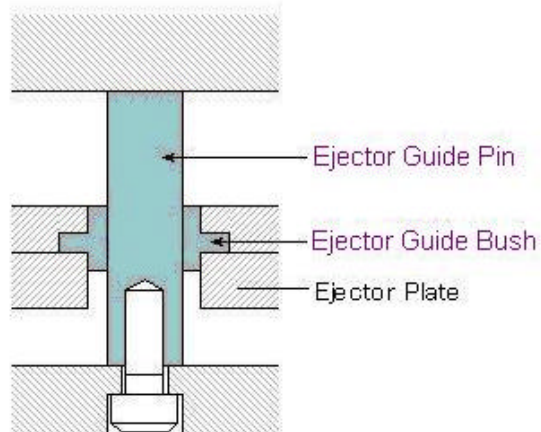

Ejector Guide Pins/Ejector Guide Bush

Dari Teknik Kamus

Related Keyword: Ejector, Guide, Pins, Bush

Ejector Guide Pins/Ejector Guide Bush

Ejector Guide Pins disebut juga dengan papan pendorong [guide pin](#), yang berperan sebagai guide (pemandu) slide [ejector plate](#). Ejector Guide Bush berfungsi sebagai alat pendorong, maka materialnya dibuat dari bahan baku yang keras. Ejector Guide Bush disebut juga papan pendorong [guide bush](#), bentuknya cylinder yang menempel pada ejector guide bush dan berfungsi untuk menentukan posisi ejector guide pin.