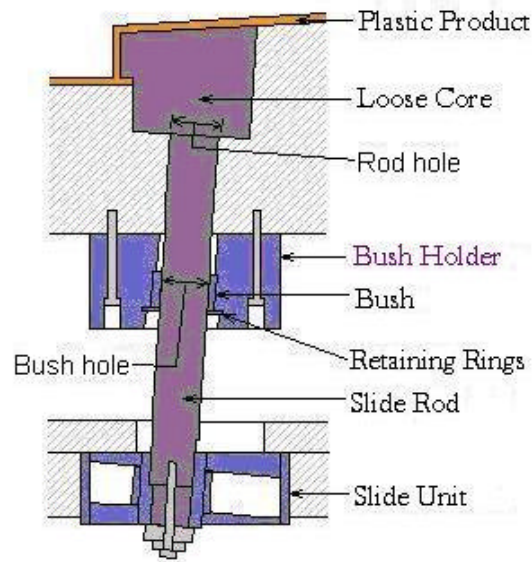

Bush Holder

Dari Teknik Kamus

Related Keyword: bush, holder

Bush Holder

Disebut juga dengan parts yang berfungsi sebagai guide slide rod. Dikarenakan akurasi lubang untuk slide rod sangat sulit, sebaiknya bush holder dibuat secara terpisah. Kalau dibuat terpisah, maka akan mempermudah dalam pembuatan maupun perakitan (assembly) mold. Menyesuaikan antara centre lubang rod slide dan centre lubang bush holder, pada posisi slidingnya lancar (smooth), pasanglah bush holder.