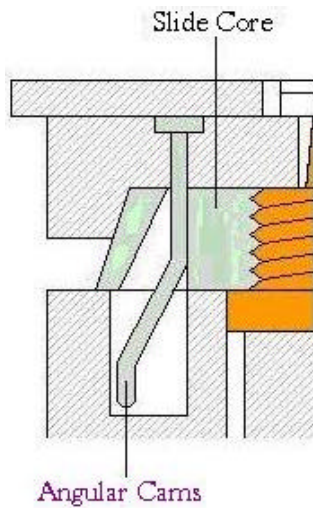

Angular Cams

Dari Teknik Kamus

Related Keyword: [angular](#), [cams](#)

Angular Cams

Seperti angular pin, fungsinya adalah menggerakkan/meluncurkan slide core. Pada saat terjadi opening-closing mold, dalam waktu yang bersamaan slide core tidak digerakkan, melainkan dalam beberapa kesempatan sesudah mold bergerak maka [slide core](#) bergerak. Timing sliding tergantung dari kemiringan cam dan bisa bebas menentukannya.